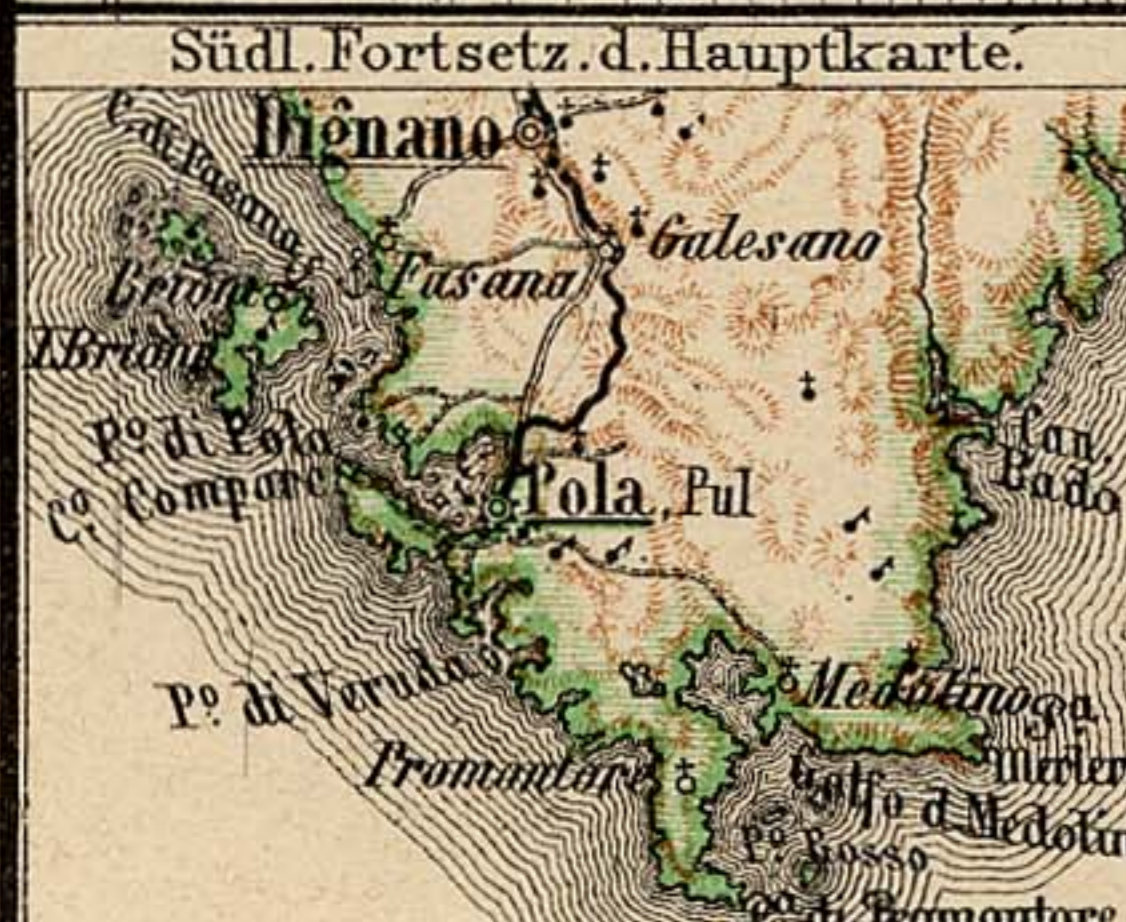

15° Östl. L.v. Greenwich

46°

45°

ADRIAT.  
MEER

**KRAIN - ISTRIEN**

Maßstab 1:850000

Kilometer

Die Hauptorte der Bezirkshauptmannschaften sind unterstrichen.